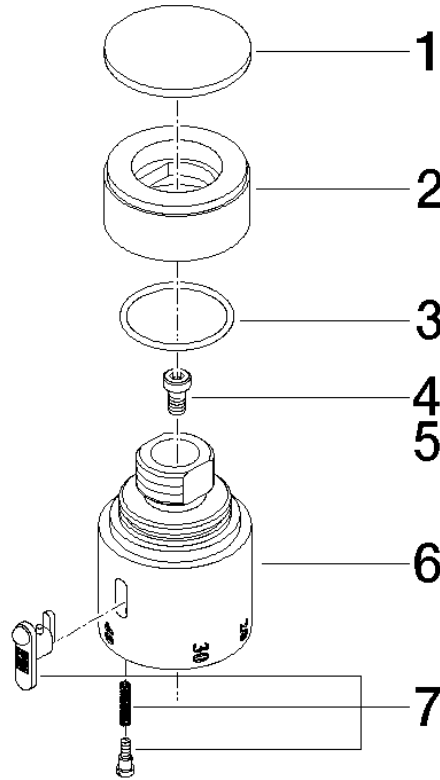

11 420 220

	Cromo	11 420 220-00
	Platino cepillado	11 420 220-06
	Platino	11 420 220-08
	Latón (Oro 23k)	11 420 220-09

Manilla graduada - Cromo

MADISON

11 420 220

11 420 220

11 420 220

Piezas para otros acabados pueden encontrarse aquí:
Platino cepillado

Lista de piezas de recambios

N°	Número de artículo	Denominación	Cantidad de montaje	Plazo de entrega
3	09 14 10 040 90	sello	1	2
4	90 30 30 027 00 90	tornillo	1	2
5	09 30 33 004 90	tornillo	1	2
7	90 21 33 020 00 90	manilla	1	2